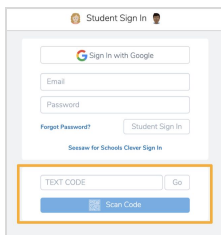

Sign In from Home with Home Learning Codes

Step 1:

- ✓ Download the Seesaw **CLASS** app or visit app.seesaw.me on a computer

Step 2:

- ✓ Click 'I'm a Student'

Step 3:

- ✓ Enter your text code
- ✓ Or click 'Scan Code' and scan your QR Code

You're in! 

Remember, students use the **CLASS** app from home to post to the journal and respond to activities

Iniciar sesión desde casa con códigos de aprendizaje en el hogar

Paso 1:

- ✓ Descargue la aplicación Seesaw **CLASS** o visite app.seesaw.me en una computadora

Paso 2:

- ✓ Presione 'I'm a Student' (Soy estudiante)

Paso 3:

- ✓ Ingrese su código de texto
- ✓ O presione 'Scan Code' 'Escanee código' y escanee su código QR

¡Ya estás adentro! 

Recuerde que los estudiantes usan la aplicación Seesaw **CLASS** desde el hogar para publicar en su diario y responder a las actividades.