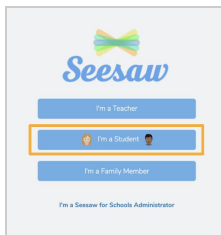

Sign In from Home with Home Learning Codes

Step 1:

- ✓ Download the Seesaw **CLASS** app or visit app.seesaw.me on a computer

Step 2:

- ✓ Click 'I'm a Student'

Step 3:

- ✓ Enter your text code
- ✓ Or click 'Scan Code' and scan your QR Code

You're in! 

Remember, students use the **CLASS** app from home to post to the journal and respond to activities

Iniciar sesión desde casa con códigos de aprendizaje en el hogar

Paso 1:

- ✓ Descargue la aplicación Seesaw **CLASS** o visite app.seesaw.me en una computadora

Paso 2:

- ✓ Presione 'I'm a Student' (Soy estudiante)

Paso 3:

- ✓ Ingrese su código de texto
- ✓ O presione 'Scan Code' 'Escanee código' y escanee su código QR

¡Ya estás adentro! 

Recuerde que los estudiantes usan la aplicación Seesaw **CLASS** desde el hogar para publicar en su diario y responder a las actividades.