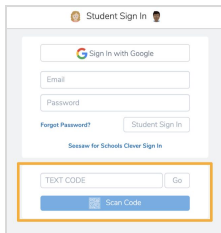

Sign In from Home with Home Learning Codes

Step 1:

- ✓ Download the Seesaw **CLASS** app or visit app.seesaw.me on a computer

Step 2:

- ✓ Click 'I'm a Student'

Step 3:

- ✓ Enter your text code
- ✓ Or click 'Scan Code' and scan your QR Code

You're in! 

Remember, students use the **CLASS** app from home to post to the journal and respond to activities

Iniciar sesión desde casa con códigos de aprendizaje en el hogar

Paso 1:

- ✓ Descargue la aplicación Seesaw **CLASS** o visite app.seesaw.me en una computadora

Paso 2:

- ✓ Presione 'I'm a Student' (Soy estudiante)

Paso 3:

- ✓ Ingrese su código de texto
- ✓ O presione 'Scan Code' 'Escanee código' y escanee su código QR

¡Ya estás adentro! 

Recuerde que los estudiantes usan la aplicación Seesaw **CLASS** desde el hogar para publicar en su diario y responder a las actividades.