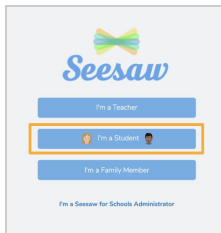

Sign In from Home with Home Learning Codes

Step 1:

- ✓ Download the Seesaw **CLASS** app or visit app.seesaw.me on a computer

Step 2:

- ✓ Click 'I'm a Student'

Step 3:

- ✓ Enter your text code
- ✓ Or click 'Scan Code' and scan your QR Code

You're in! 

Remember, students use the **CLASS** app from home to post to the journal and respond to activities

Iniciar sesión desde casa con códigos de aprendizaje en el hogar

Paso 1:

- ✓ Descargue la aplicación Seesaw **CLASS** o visite app.seesaw.me en una computadora

Paso 2:

- ✓ Presione 'I'm a Student' (Soy estudiante)

Paso 3:

- ✓ Ingrese su código de texto
- ✓ O presione 'Scan Code' 'Escanee código' y escanee su código QR

¡Ya estás adentro! 

Recuerde que los estudiantes usan la aplicación Seesaw **CLASS** desde el hogar para publicar en su diario y responder a las actividades.